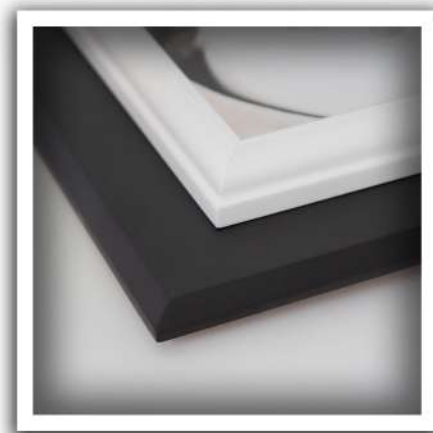

- BASTIDOR CORTE GERARDO •
- CAMA INGLESA MDF DE 9mm •
- PARA 4 FOTOS CUADRADAS O VERTICALES •
  - IMPRESIÓN FOTOGRÁFICA •
- LAMINADO FOTOGRÁFICO DISTINTAS TEXTURAS •
- ROUTER AL REVERSO PARA COLGAR •

55 7490 9744
55 5518 4687

para mayor comonidad envíe sus archivos a:
archivos@picfoto.mx

pic foto
picfotomx

República de Cuba #81, Local "C", Col, Centro, Cuauhtémoc, C.P. 06010. CDMX