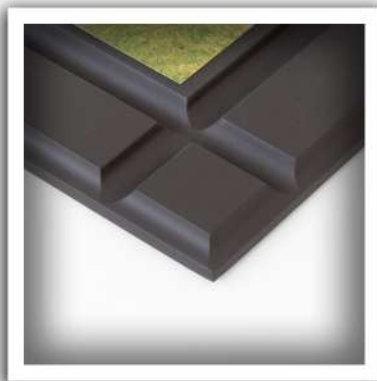

55 7490 9744
55 5518 4687

para mayor comonidad envíe sus archivos a:
archivos@picfoto.mx

pic foto
picfotomx

República de Cuba #81, Local "C", Col, Centro, Cuauhtémoc, C.P. 06010. CDMX